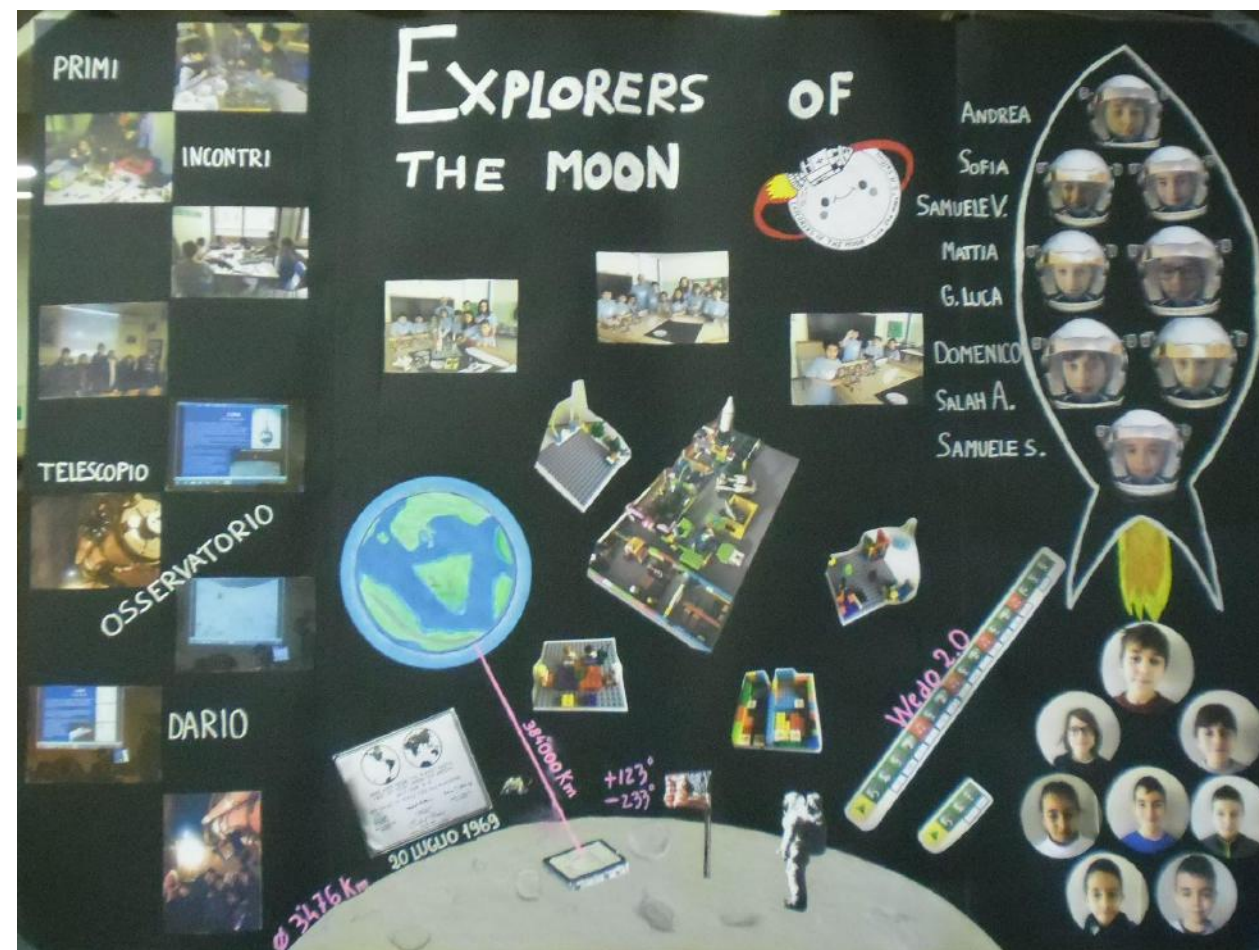

Alcuni esempi di modelli

Show me poster

Poster: Esplorare - Creare e verificare - Condividere

Misure poster:

- unico:
56 cm x 71 cm
- ripiegabile in 3 parti:
91 cm x 122 cm

Alcuni esempi di Show me poster

Alcuni esempi di Show me poster