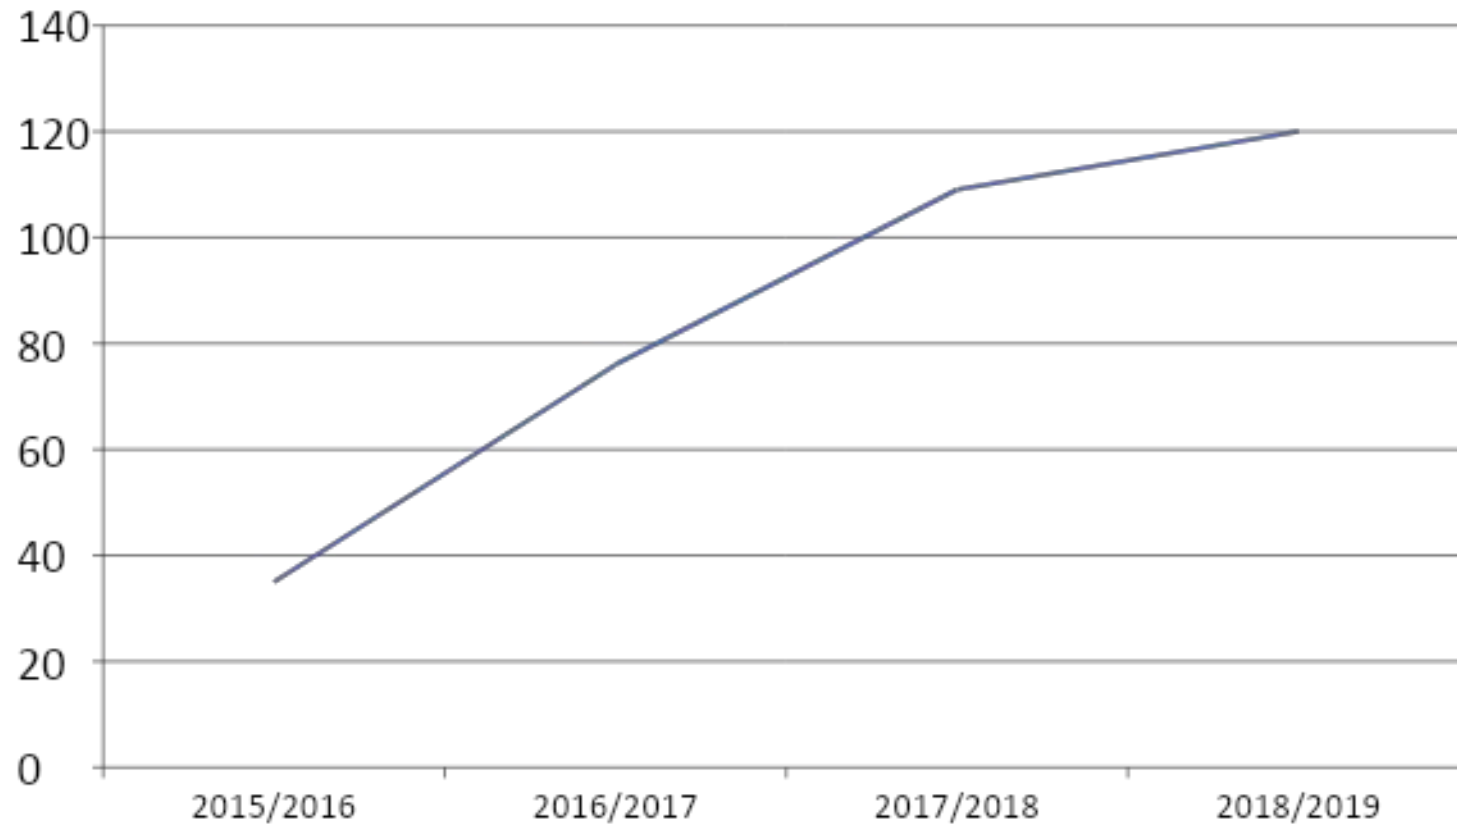

In Italia dal 2015/2016:

Svolgimento

- Squadra di minimo 2 e massimo 6 bambini dai 6 ai 10 anni seguita da 2 coach
- Non obbligatoriamente della stessa età e/o scuola
- Anche enti non scolastici

Svolgimento