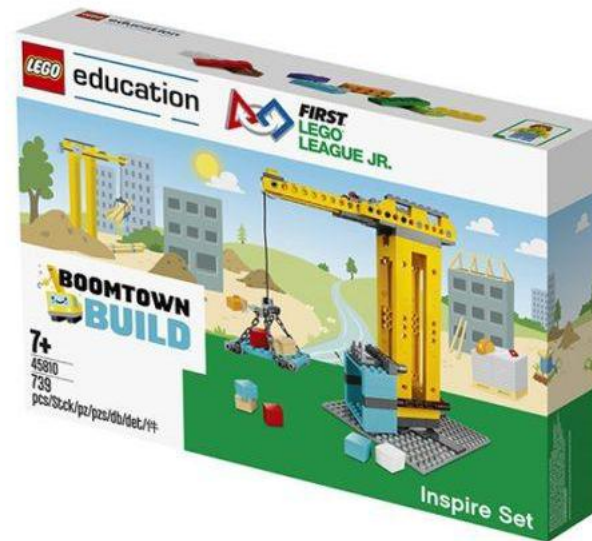

Manuali guida

Modello: Inspire Set - Inspire Model

Modello:
rappresentazione di
ciò che le squadre
stanno studiando, in
base alla sfida.

Pianta del modello:

- non superiore a **76 cm x 38 cm**
- non esiste limite di altezza